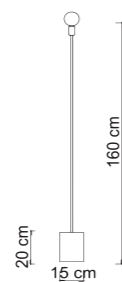

7401 ANNA/PL6  
 Power 6 x max 26W  
 Input 220/240 V- 50/60Hz  
 Lampholder E27 - Bulb not included  
 IP 20  
 Weight N: 1,3kg G: 1,5kg  
 Volume 0,0430 m<sup>3</sup>

2061 ANNA/A  
 Power 1 x max 26W  
 Input 220/240 V- 50/60Hz  
 Lampholder E27 - Bulb not included  
 IP 20  
 Weight N: 0,4kg G: 0,6kg  
 Volume 0,0136 m<sup>3</sup>

2055 ANNA/L  
 Power 1 x max 26W  
 Input 220/240 V- 50/60Hz  
 Lampholder E27 - Bulb not included  
 IP 20  
 Weight N: 0,5kg G: 0,7kg  
 Volume 0,0096 m<sup>3</sup>

7463 ANNA/P  
 Power 1 x max 26W  
 Input 220/240 V- 50/60Hz  
 Lampholder E27 - Bulb not included  
 IP 20  
 Weight N: 5,0kg G: 5,5kg  
 Volume 0,0723 m<sup>3</sup>

7418 ANNA/S1  
 Power 1 x max 26W  
 Input 220/240 V- 50/60Hz  
 Lampholder E27 - Bulb not included  
 IP 20  
 L. Wire 400 cm  
 Weight N: 0,2kg G: 0,4kg  
 Volume 0,0067 m<sup>3</sup>

Articolo NON completo di base, verifica compatibilità da pag. 506  
 Base do not included, check compatibility from page 506