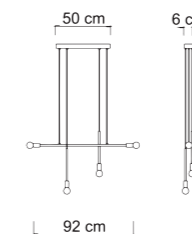

2055 ANNA/L  
 Power 1 x max 26W  
 Input 220/240 V- 50/60Hz  
 Lampholder E27 - Bulb not included  
 IP 20  
 Weight N: 0,5kg G: 0,7kg  
 Volume 0,0096 m<sup>3</sup>

7463 ANNA/P  
 Power 1 x max 26W  
 Input 220/240 V- 50/60Hz  
 Lampholder E27 - Bulb not included  
 IP 20  
 Weight N: 5,0kg G: 5,5kg  
 Volume 0,0723 m<sup>3</sup>

7418 ANNA/S1  
 Power 1 x max 26W  
 Input 220/240 V- 50/60Hz  
 Lampholder E27 - Bulb not included  
 IP 20  
 L. Wire 400 cm  
 Weight N: 0,2kg G: 0,4kg  
 Volume 0,0067 m<sup>3</sup>

Articolo NON completo di base, verifica compatibilità da pag. 506  
 Base do not included, check compatibility from page 506

L E R RE T Z

2048 ANNA/6  
 Power 6 x max 26W  
 Input 220/240 V- 50/60Hz  
 Lampholder E27 - Bulb not included  
 IP 20  
 Weight N: 2,5kg G: 2,7kg  
 Volume 0,0612 m<sup>3</sup>

7470 ANNA/4  
 Power 4 x max 26W  
 Input 220/240 V- 50/60Hz  
 Lampholder E27 - Bulb not included  
 IP 20  
 Weight N: 0,5kg G: 0,7kg  
 Volume 0,0102 m<sup>3</sup>