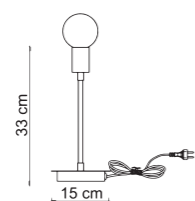

7401 ANNA/PL6  
 Power 6 x max 26W  
 Input 220/240 V- 50/60Hz  
 Lampholder E27 - Bulb not included  
 IP 20  
 Weight N: 1,3kg G: 1,5kg  
 Volume 0,0430 m<sup>3</sup>

2061 ANNA/A  
 Power 1 x max 26W  
 Input 220/240 V- 50/60Hz  
 Lampholder E27 - Bulb not included  
 IP 20  
 Weight N: 0,4kg G: 0,6kg  
 Volume 0,0136 m<sup>3</sup>

2055 ANNA/L  
 Power 1 x max 26W  
 Input 220/240 V- 50/60Hz  
 Lampholder E27 - Bulb not included  
 IP 20  
 Weight N: 0,5kg G: 0,7kg  
 Volume 0,0096 m<sup>3</sup>

7463 ANNA/P  
 Power 1 x max 26W  
 Input 220/240 V- 50/60Hz  
 Lampholder E27 - Bulb not included  
 IP 20  
 Weight N: 5,0kg G: 5,5kg  
 Volume 0,0723 m<sup>3</sup>

7418 ANNA/S1  
 Power 1 x max 26W  
 Input 220/240 V- 50/60Hz  
 Lampholder E27 - Bulb not included  
 IP 20  
 L. Wire 400 cm  
 Weight N: 0,2kg G: 0,4kg  
 Volume 0,0067 m<sup>3</sup>

Articolo NON completo di base, verifica compatibilità da pag. 506  
 Base do not included, check compatibility from page 506